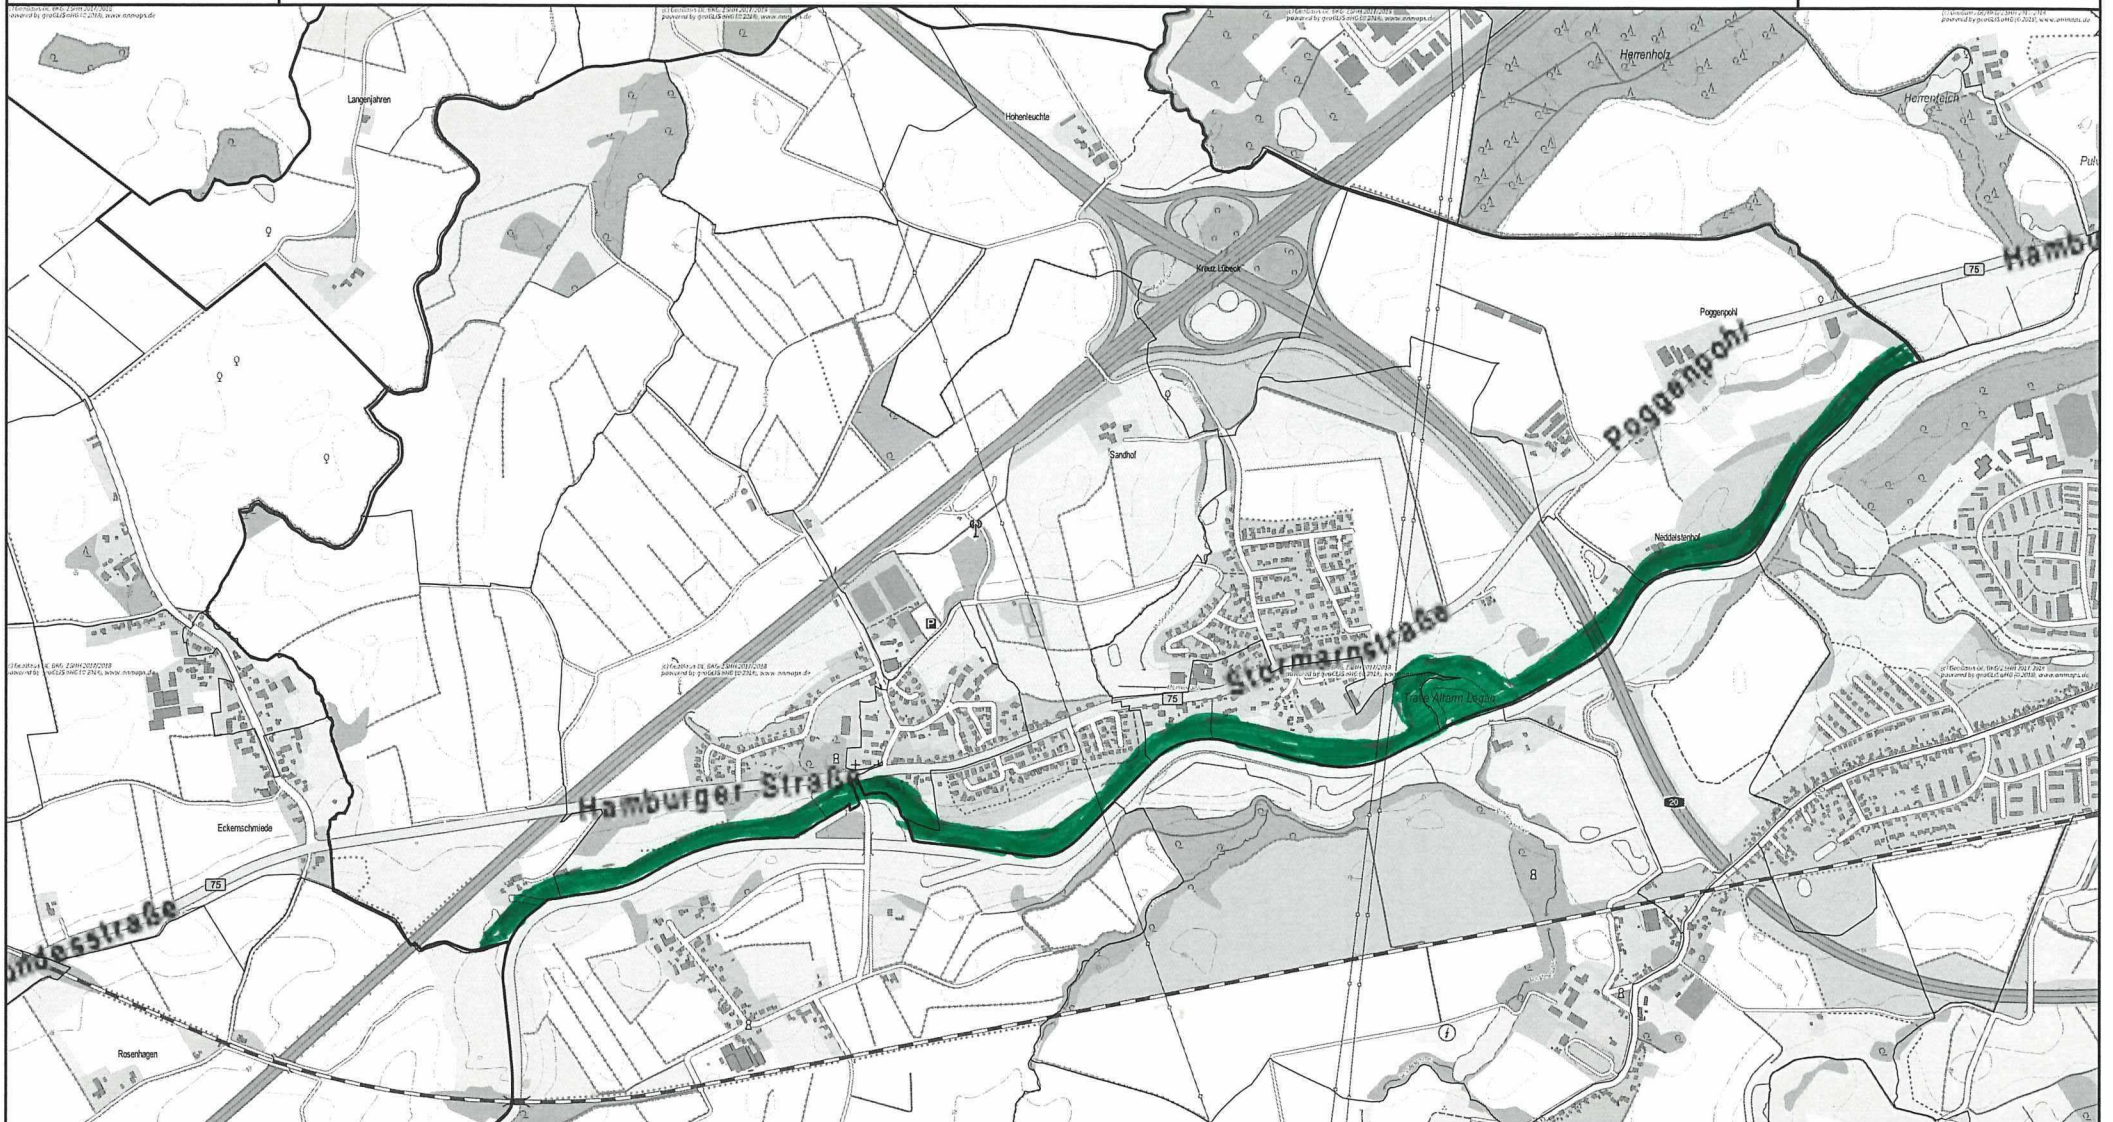

Amt Nordsturmarn
Lärmaktionsplan der Gemeinde Hamberge
Anlage 3: Ruhiges Gebiet

Maßstab 1 : 20.000